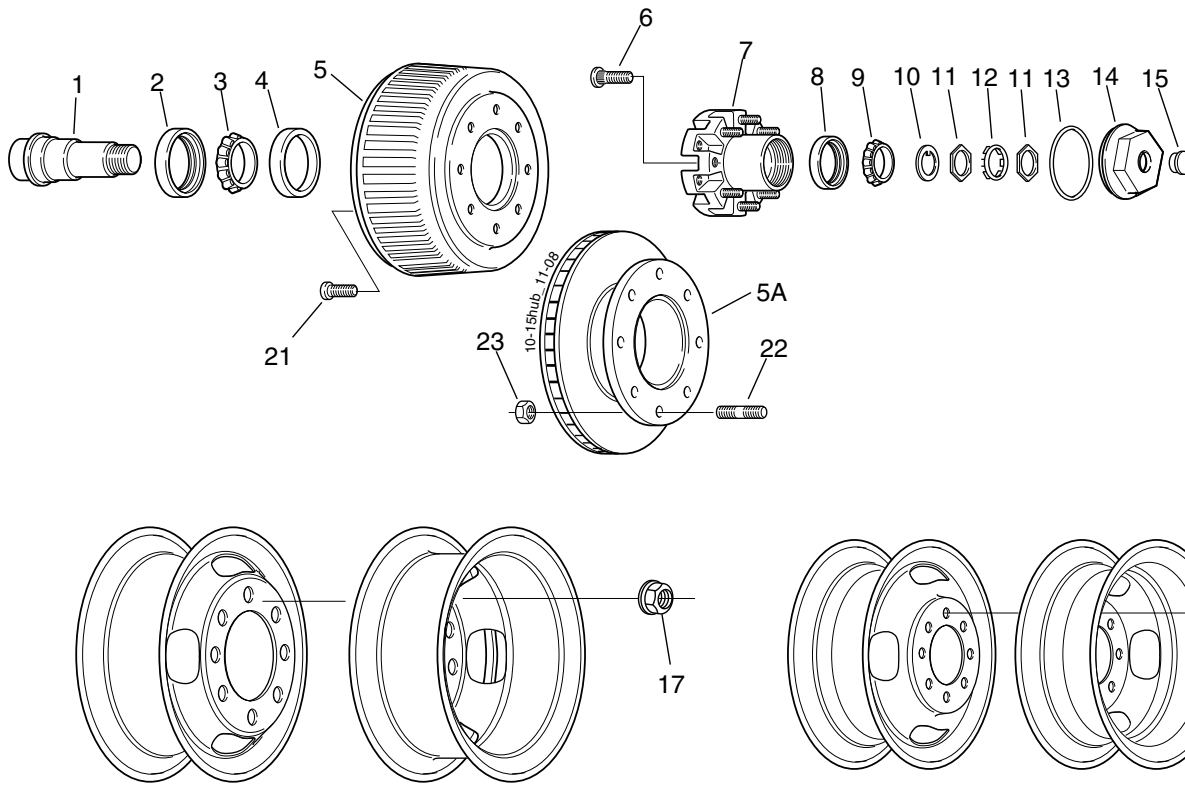

10K, 12K, 15K, and 13D Hub Groups

Item	Description	10K, 13D 8 on 6.50	10K, 13D Disc 8 on 6.50	12K Low-Profile 8 on 6.50	12K Hi-Profile 8 on 6.50	12K Disc 8 on 6.50	15K 8 on 275 mm
2	Unitized Oil Seal	010-056-00	010-056-00	010-056-00	010-056-00	010-056-00	010-056-00
3	Inner Bearing Cone	031-022-02 (395S)	031-022-02 (395S)	031-020-02 (3984)	031-020-02 (3984)	031-020-02 (3984)	031-020-02 (3984)
4	Inner Bearing Cup	031-022-01 (394A)	031-022-01 (394A)	031-020-01 (3920)	031-020-01 (3920)	031-020-01 (3920)	031-020-01 (3920)
5	Brake Drum	009-027-01	-	009-028-01	009-028-01	-	009-028-01
5	Brake Drum-ABS	009-027-03	-	009-028-05	009-028-05	-	009-028-05
5A	Brake Rotor	-	070-006-01	-	-	070-006-01	-
5A	Brake Rotor-ABS	-	070-006-02	-	-	070-006-02	-
6	Wheel Mounting Stud	007-115-00	007-115-00	007-115-00	007-115-00	007-115-00	007-194-00 (std) 007-195-00 (long)
7	Hubs w/Cups & Studs	008-214-05	008-214-06	008-216-08	008-214-08	008-214-10	008-401-05 (std stud) 008-401-06 (long stud)
8	Outer Bearing Cup	031-019-01 (382A)	031-019-01 (382A)	031-021-01 (28622)	031-021-01 (28622)	031-021-01 (28622)	031-021-01 (28622)
9	Outer Bearing Cone	031-019-02 (387A)	031-019-02 (387A)	031-021-02 (28682)	031-021-02 (28682)	031-021-02 (28682)	031-021-02 (28682)
10	Spindle Washer	005-060-00	005-060-00	005-060-00	005-060-00	005-060-00	005-060-00
11	Spindle Nut	006-084-00	006-084-00	006-084-00	006-084-00	006-084-00	006-084-00
12	Tang Washer	005-059-00	005-059-00	005-059-00	005-059-00	005-059-00	005-059-00
13	Oil Cap "O" Ring	010-050-00	010-050-00	010-050-00	010-050-00	010-050-00	010-050-00
14	Oil Cap	021-036-00	021-036-00	021-036-00	021-036-00	021-036-00	021-036-00
15	Oil Cap Plug	046-032-00	046-032-00	046-032-00	046-032-00	046-032-00	046-032-00
16	Wheel Clamp Ring Wheel Nut	033-052-01 006-109-00	033-052-01 006-109-00	033-052-01 006-109-00	033-052-01 006-109-00	033-052-01 006-109-00	-
17	Flange Nut (swivel)	-	-	-	-	-	006-118-00
21	Drum Mounting Screw	007-244-00	-	007-244-00	007-244-00	-	007-244-00
22	Rotor Mounting Stud	-	025-014-00	-	-	025-014-00	-
23	Rotor Mounting Nut	-	006-046-00	-	-	006-046-00	-